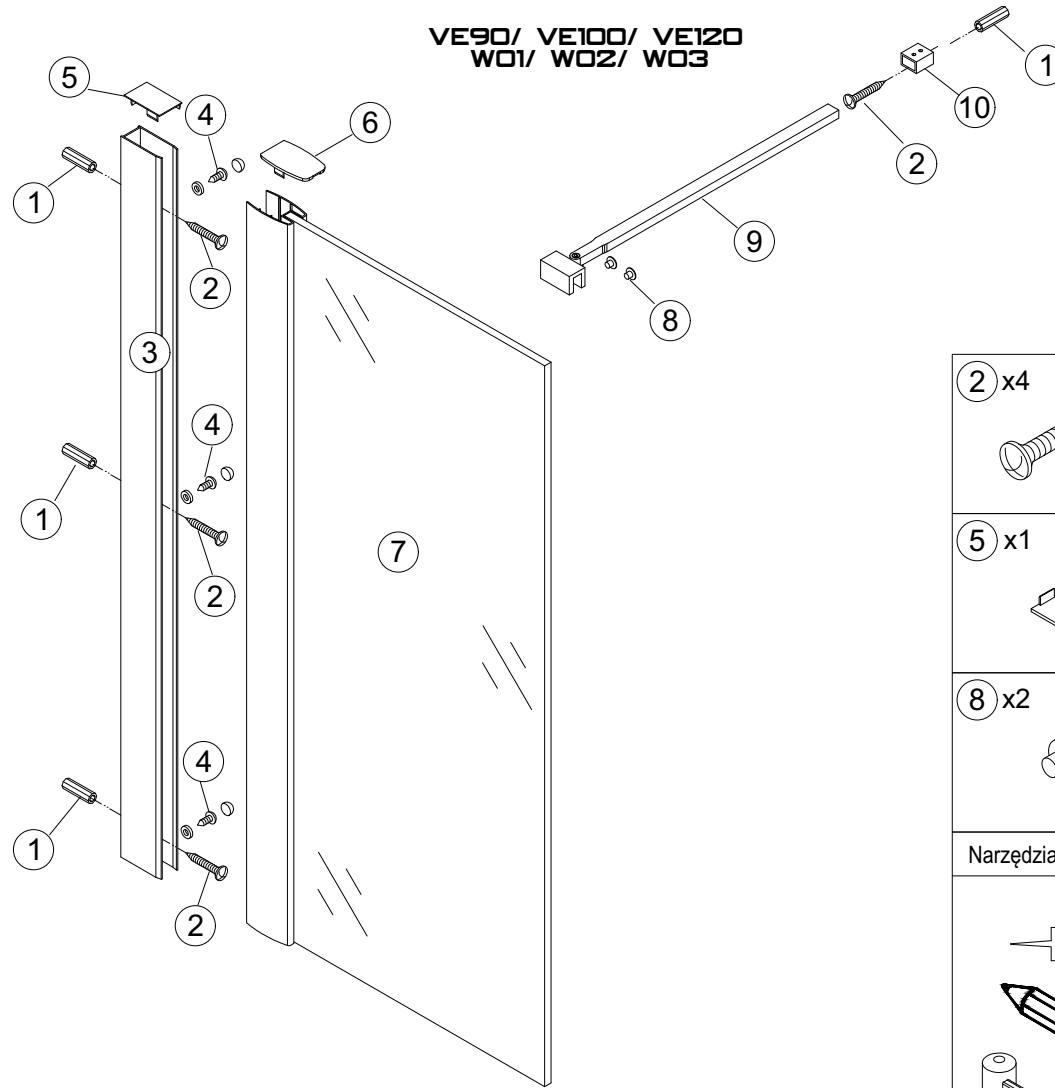

UANA

INSTRUKCJA MONTAŻU KABINA WALK-IN VERTIKA

VE90/ VE100/ VE120
W01/ W02/ W03

			1 x4 
2 x4  ST4x30	3 x1 	4 x3  ST4x12	
5 x1 	6 x1 	7 x1 	
8 x2 	9 x1 	10 x1 	

Narzędzia: